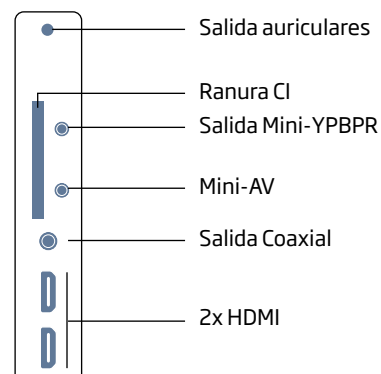

TELEVISOR LED 32"

LE 3260 T2

CONEXIONES