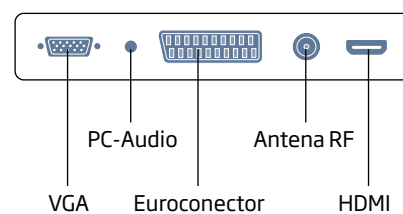

TELEVISOR LED 32"

LE 3260 T2

CONEXIONES